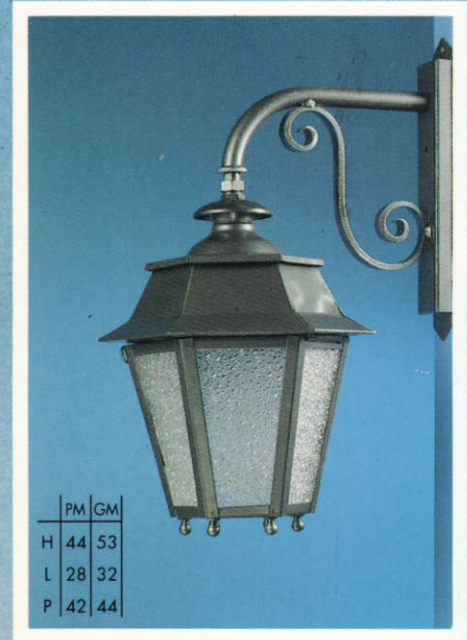

Réf. 180

|   | PM | GM |
|---|----|----|
| H | 38 | 48 |
| L | 28 | 32 |

TETE / LAMP HEAD

TOUS CES MODELES PEUVENT ETRE LIVRES  
EN GRIS, EN BLANC OU EN LAITON.  
ALL THESE MODELS CAN BE SUPPLIED  
IN GREY, WHITE OR IN BRASS.

|   | PM | GM |
|---|----|----|
| H | 48 | 61 |
| L | 28 | 32 |
| P | 40 | 50 |

CROSSE / CROSS

|   | PM | GM |
|---|----|----|
| H | 68 | 78 |
| L | 28 | 32 |

SOCLE 30 G AVEC TETE  
BASE 30 G WITH HEAD

|   | PM | GM |
|---|----|----|
| H | 44 | 53 |
| L | 28 | 32 |
| P | 42 | 44 |