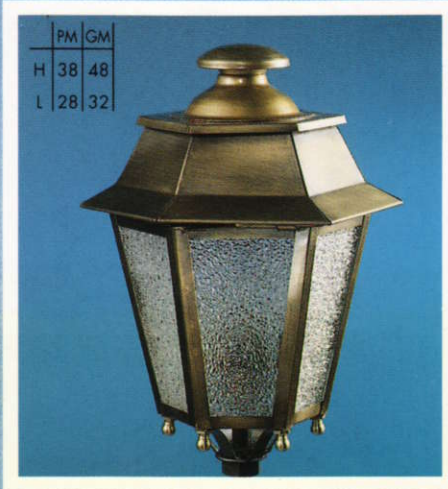

Réf. 180

|   | PM | GM |
|---|----|----|
| H | 38 | 48 |
| L | 28 | 32 |

TETE / LAMP HEAD

TOUS CES MODELES PEUVENT ETRE LIVRES  
EN GRIS, EN BLANC OU EN LAITON.  
ALL THESE MODELS CAN BE SUPPLIED  
IN GREY, WHITE OR IN BRASS.

|   | PM | GM |
|---|----|----|
| H | 48 | 61 |
| L | 28 | 32 |
| P | 40 | 50 |

CROSSE / CROSS

|   | PM | GM |
|---|----|----|
| H | 68 | 78 |
| L | 28 | 32 |

SOCLE 30 G AVEC TETE  
BASE 30 G WITH HEAD

|   | PM | GM |
|---|----|----|
| H | 44 | 53 |
| L | 28 | 32 |
| P | 42 | 44 |

POTENCE / BRACKET

- Préciser sur commande :  
Vitrerie Altuglass "Opalin"  
ou "Goutte d'eau".
- On request :  
"Opalin" Altuglass  
or "Dropless patern".

Les dimensions H, L, P (en cm) sont hors cote, support éventuel compris.  
PM : petit modèle, GM : grand modèle.