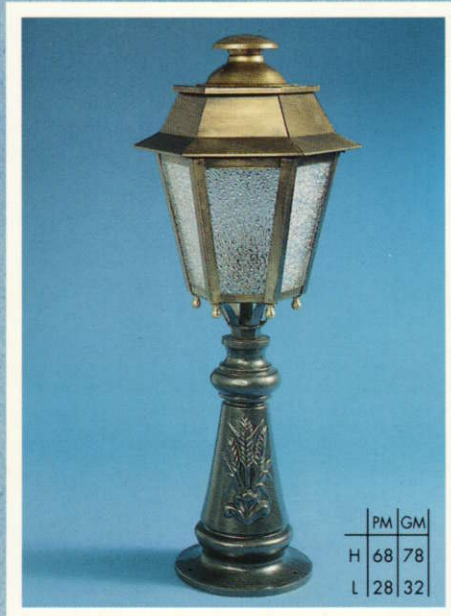

Réf. 180

|   | PM | GM |
|---|----|----|
| H | 38 | 48 |
| L | 28 | 32 |

TETE / LAMP HEAD

TOUS CES MODELES PEUVENT ETRE LIVRES  
EN GRIS, EN BLANC OU EN LAITON.  
ALL THESE MODELS CAN BE SUPPLIED  
IN GREY, WHITE OR IN BRASS.

|   | PM | GM |
|---|----|----|
| H | 48 | 61 |
| L | 28 | 32 |
| P | 40 | 50 |

CROSSE / CROSS

|   | PM | GM |
|---|----|----|
| H | 68 | 78 |
| L | 28 | 32 |

SOCLE 30 G AVEC TETE  
BASE 30 G WITH HEAD

|   | PM | GM |
|---|----|----|
| H | 44 | 53 |
| L | 28 | 32 |
| P | 42 | 44 |

POTENCE / BRACKET

- Préciser sur commande :  
Vitrerie Altuglass "Opalin"  
ou "Goutte d'eau".
- On request :  
"Opalin" Altuglass  
or "Dropless patern".

Les dimensions H, L, P (en cm) sont hors cote, support éventuel compris.  
PM : petit modèle, GM : grand modèle.