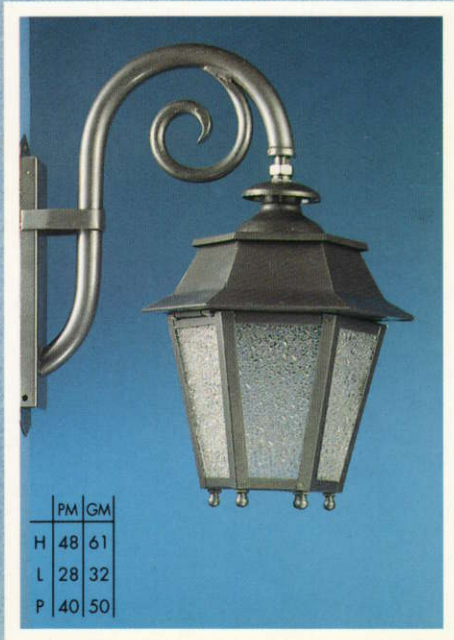

Réf. 180

|   | PM | GM |
|---|----|----|
| H | 38 | 48 |
| L | 28 | 32 |

TETE / LAMP HEAD

TOUS CES MODELES PEUVENT ETRE LIVRES  
EN GRIS, EN BLANC OU EN LAITON.  
ALL THESE MODELS CAN BE SUPPLIED  
IN GREY, WHITE OR IN BRASS.

|   | PM | GM |
|---|----|----|
| H | 48 | 61 |
| L | 28 | 32 |
| P | 40 | 50 |

CROSSE / CROSS

|   | PM | GM |
|---|----|----|
| H | 68 | 78 |
| L | 28 | 32 |

SOCLE 30 G AVEC TETE  
BASE 30 G WITH HEAD

|   | PM | GM |
|---|----|----|
| H | 44 | 53 |
| L | 28 | 32 |
| P | 42 | 44 |