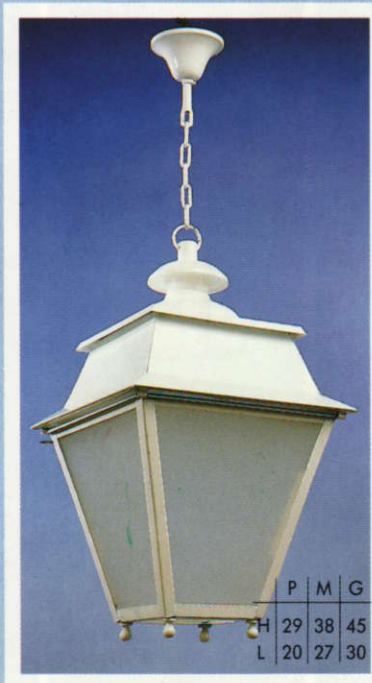

VENISE

CROSSE/CROSS

TÊTE/LAMP HEAD

POTENCE/BRACKET

SOCLE/BASE

CHAÎNE/CHAIN

BLANC/WHITE

DEMI-LANT./WALL LANT.

	P	M	G
H	29	38	45
L	20	27	30
P	13	16	18

H, L, P are over-all dimensions (in cm) including support, if any.
 The various models shown overleaf are the same as those presented
 on this page.
 P: small size, M: medium size, G: large size.

Les dimensions H, L, P (en cm) sont hors cote, support éventuel
 compris.
 Les différents modèles figurant au verso ont les mêmes dimensions
 que ceux présentés sur cette page.
 P: petit modèle, M: moyen modèle, G: grand modèle.